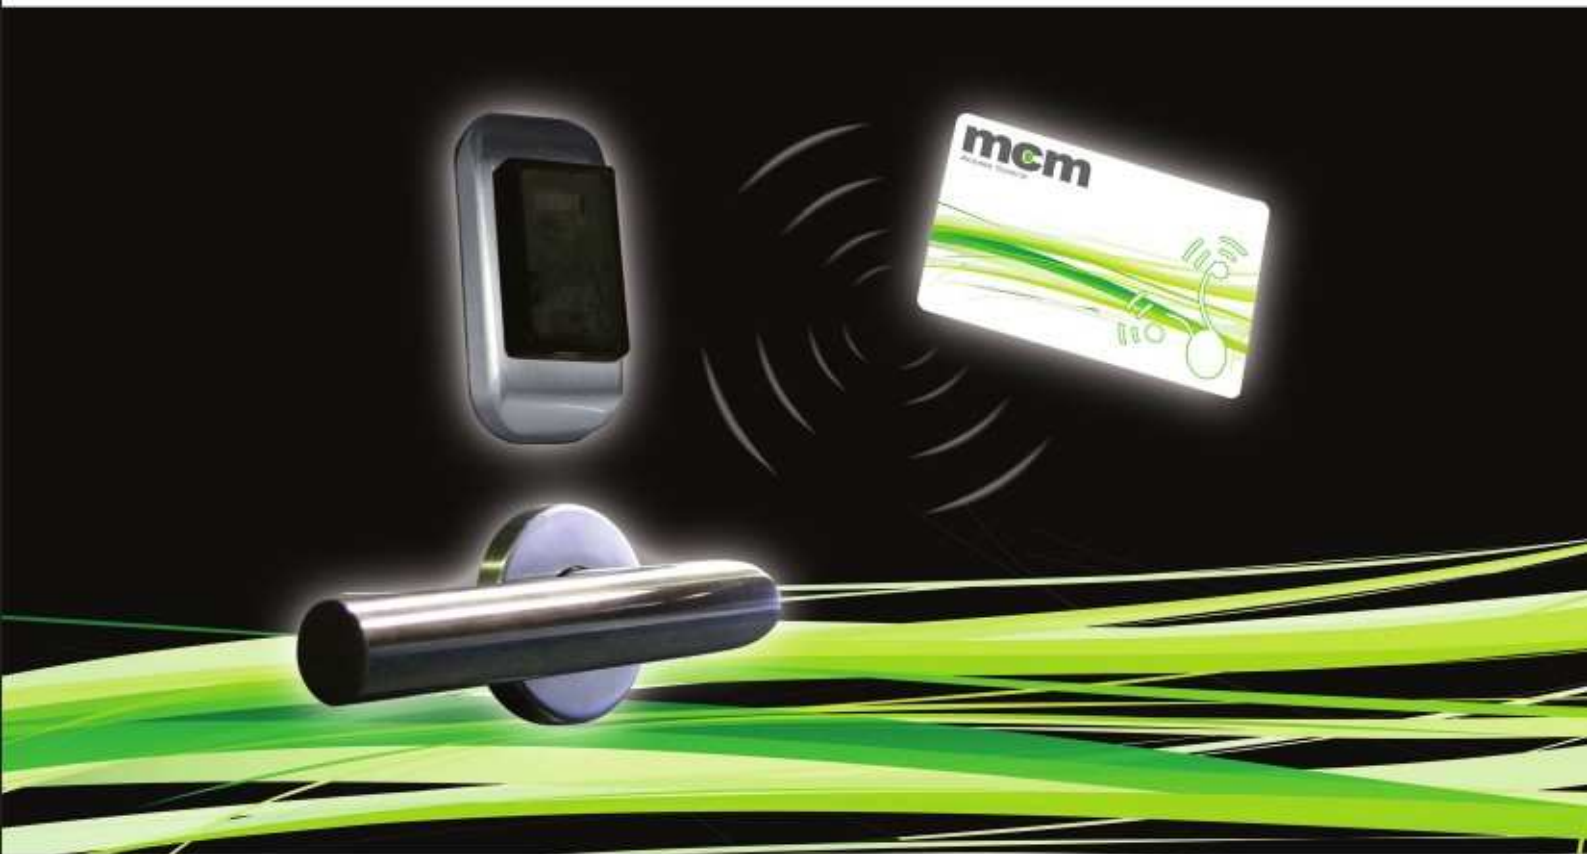

AXESS

LA SÉCURITÉ PAR PROXIMITÉ,
SANS CONTACT

mcm

Access Control

AXESS: LA SÉCURITÉ PAR PROXIMITÉ, SANS CONTACT

Fondée en 1932, la société espagnole **mcm** est experte dans la fabrication et le développement de systèmes de fermeture et de verrouillage d'accès. Sa nouvelle gamme AXESS, est un contrôle des accès global basé sur la technologie RFID. La transmission de l'information s'effectue sans contact, en approchant simplement la carte du lecteur.

AXESS, LA SÉCURITÉ MISE EN RESEAU.

1.- Serrures électroniques:

- Technologie RFID, proximité sans contact.
- Autonomes, sans fils, fonctionnement sur batteries.
- Mémorisation des 3000 derniers événements.

3.- PEM: programmeur enquêteur mobile.

- Logiciel AXESS installé sur tablette P.C. Utilisation possible comme mini-réception.
- Interface PC - serrure.
- Programmation des serrures et collecte d'informations.
- Commodité d'emploi (écran tactile, menu intuitif, ...)